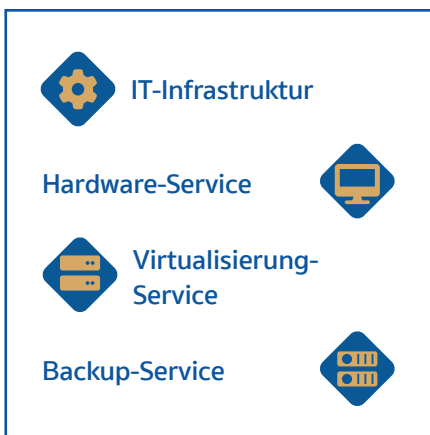

IT-Infrastruktur? Da sind wir Ihr Fundament!

SILICON-ITS GmbH: Seit drei Jahren Partner der AWO Ruhr-Mitte

Die Aufgabe: Um die Arbeiterwohlfahrt (AWO) Ruhr-Mitte technologisch auf dem neuesten Stand zu halten, stehen umfangreiche Aufgaben bevor. Dazu zählen die Beschaffung neuer Hardware für Server, Netzwerkinfrastruktur und PC-Arbeitsplätze sowie die Optimierung der WLAN-Abdeckung am Hauptstandort. Wir müssen große Mengen in kürzester Zeit bewältigen, um einen reibungslosen Betrieb sicherzustellen. Ein zuverlässiger IT-Partner mit Fachkenntnissen und flexiblem Service ist unerlässlich, angesichts der Bedeutung moderner IT-Infrastruktur.

Unsere Lösung: Mit der leistungsstarken Virtualisierungssoftware „VMWare“ und der zuverlässigen Backupsoftware „VEEAM“ modernisieren wir die IT-Infrastruktur. Diese Anpassung an den Industriestandard gewährleistet eine stabile und sichere Server- und Netzwerkinfrastruktur, die den Anforderungen der AWO Ruhr-Mitte gerecht wird. So kann die AWO Ruhr-Mitte ihre Aufgaben effizienter erfüllen und sich auf ihre Arbeit konzentrieren.

– Stefan Lange, Leiter IT und Digitalisierung

Die Arbeiterwohlfahrt (AWO) – In der Region fest verwurzelt und stets zur Stelle: Als Symbol für soziale Unterstützung ist die AWO allgegenwärtig – sei es in unseren Kitas, Seniorenzentren oder durch unsere vielfältigen Dienstleistungen. Sie setzen sich für alle ein, die Hilfe benötigen. Durch engagierte Mitglieder und Freiwillige bieten sie Unterstützung und sind ein politisches Sprachrohr für diejenigen, die keine Stimme haben. Die AWO steht für Freiheit, Gerechtigkeit, Toleranz und Solidarität – Werte, die ihre Geschichte prägen. Sie steht für eine solidarische Gesellschaft.